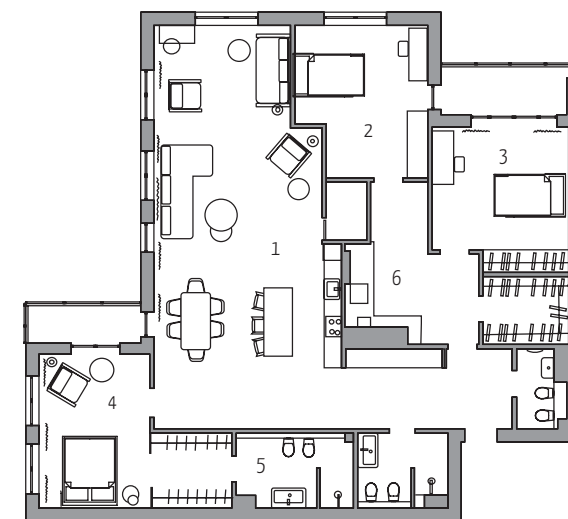

Мастер-спальня — приватная зона супругов. За стеклянной перегородкой устроили гардеробную, разделив ее на женскую и мужскую половины. Сразу из гардеробной — вход в отдельный санузел.

Но главный бонус этой спальни — лоджия с видом на прогулочную набережную Преголи. Прямо под окнами на первом этаже дома — модные рестораны и кафе, слышно и видно, как жизнь на улицах бурлит, и хозяевам дома, приехавшим в город на отдых, очень нравится ощущать эту энергию.

Ткани в интерьере —

КАРАВАН
САЛОН ШТОР

20 лет салоном штор «Караван».
До конца октября скидка 20%
на складскую программу в подарок.

Калининград, наб. Ген. Карбышева, 10, тел.: 45-37-05;
ул. Черняховского, 74 б, тел.: 504-504,
www.karavan39.ru @salon_shator_39 @karavan39

Акция действует до 31.10.2023, подробности на сайте www.karavan39.ru

В интерьере, по убеждению Елены Пигановой, все должно быть логично, а все детали — находиться в согласии друг с другом. Так, например, вертикаль, заданную декоративными рейками на стене в изголовье кровати, поддерживают подвесные светильники и складки портьер. Весь проект решен в спокойных оттенках. Для стен выбрали мягкий бежево-оливковый цвет. В этой же гамме выдержаны текстиль, плитка под мрамор и некоторые предметы мебели.

Обои, декоративные панели —

107 СТУДИЯ ИНТЕРЬЕРА

Калининград, пр-т Мира, 112, тел.: 8-921-265-59-76,
www.107studiokld.ru

Благодаря перепланировке в квартире удалось организовать просторный холл с эффектной перспективой на столовую, залитую светом из больших окон.

В коридоре обустроили зону хранения для бытовых предметов и сезонной верхней одежды. Фасады вместительных шкафов выполнены в том же оттенке шпона, что и кухонные.